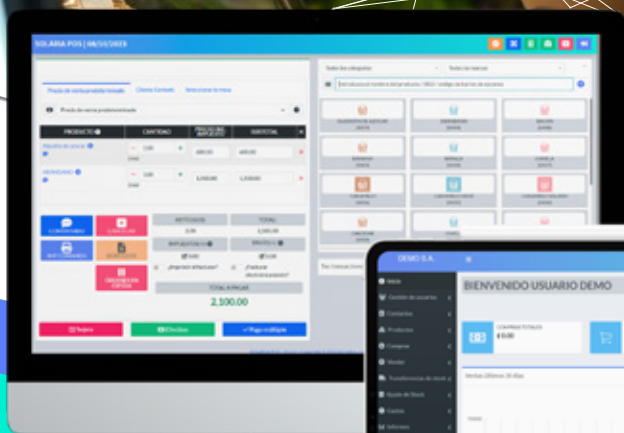

SOLARIA

POS

Restaurantes

Sector Comercial

SOLARIA POS te ofrece su POS en la Nube para que administrés tu negocio desde cualquier dispositivo.

☎ 4600-1155

✉ ventascorporativas@procom.co.cr

PROCOM[®]

Te ofrecemos:

-  Sistema 100% Cloud,
-  2 idiomas, inglés y español,
-  Accesible vía móvil, computador, tablet o handheld,
-  Facturación a crédito con manejo de comisionistas
-  Facturación con punto de venta.
-  Manejo de productos con variantes.
-  Manejo de mesas y saloneros.
-  Pantalla de cocina para visualizar pedidos KDS.
-  Reportes.
-  Integración de Sinpe Móvil y Comercio electrónico.
-  Compatible con todos los dispositivos.
-  Manejo de usuarios y roles.
-  Multi establecimiento.
-  Compras y gastos.
-  Factura electrónica integrada y configuración de régimen simplificado.
-  Control de inventario y costos.
-  Manejo de lotes y etiquetas.
-  Manejo de múltiples listas de precios.
-  Módulo de control de tiempo.